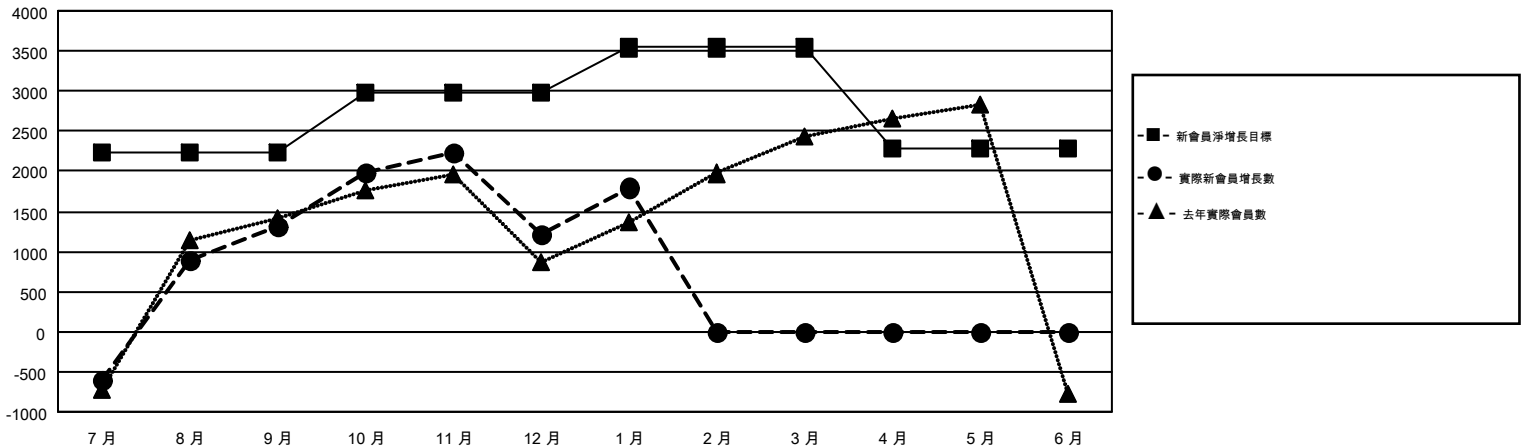

目標和實際會員累積

已取消的分會: 22	969 CLUBS OF 1187 增添1位或以上的新會員 點擊這裡取得彙計會員數據	性別分佈	
放棄的會員		男	32,515 (70.90%)
過世	71	女	13,347 (29.10%)
分會已取消	43	總計家庭單位會員數	4,911
其他	4,769	支付減半會費的家庭會員	2,881
總計	4,883