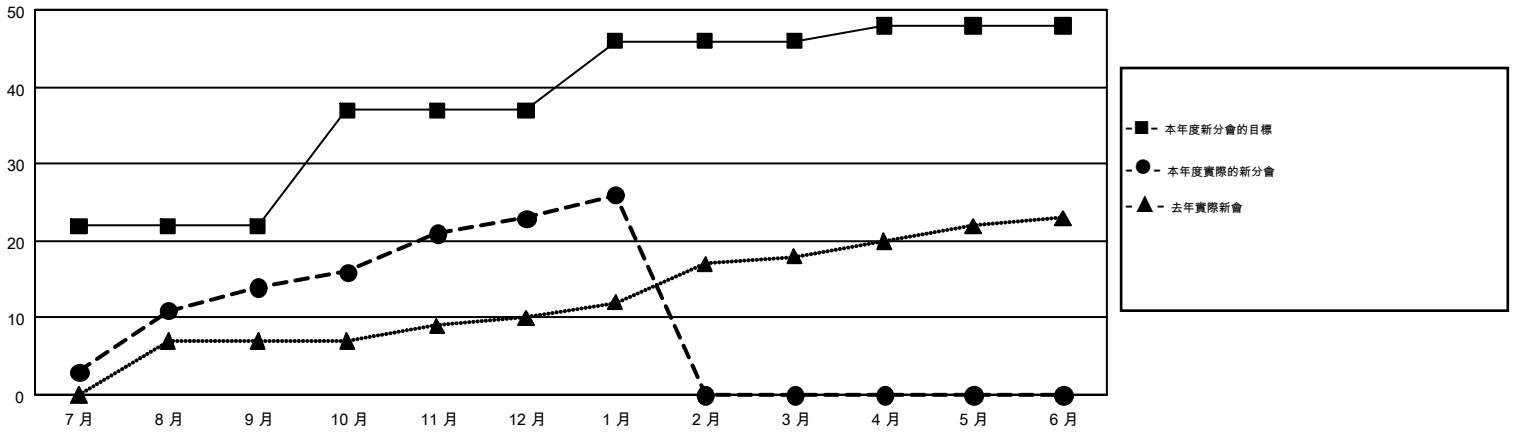

GMT MONTHLY MEMBERSHIP PROGRESS REPORT

Results as of: 1/31/2017

Multiple District 300

LOCATION: REP OF CHINA

GMT: PEI-JEN CHEN

GMT憲章區 5

分會			
成果 2016-2017			
季	新分會目標	新會	會員流失的分會
7月/8月/9月	22	14	19
10月/11月/12月	15	9	3
1月/2月/3月	9	3	0
4月/5月/6月	2	0	0

位會員@每位須繳			
成果 2016-2017			
季	新會員淨增長目標 (不含復籍或轉會)	實際新會員增長數 (不含復籍或轉會)	實際退會會員 (包括轉會)
7月/8月/9月	2,229	4,396	3,078
10月/11月/12月	743	1,399	1,499
1月/2月/3月	569	886	306
4月/5月/6月	-1,265	0	0

目標與實際新會累積